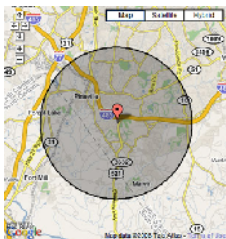

LE MP3 GSM/GPS TRACKER

Ecoute de musique au format MP3, équipé d'un module GSM et puce Tracking pour la géo localisation.

Equipé de 3 touches : Touches appel – Pour émettre un appel automatique vers les numéro 1 – 2 que vous aurez au préalable configuré.

Touche SOS : En cas de difficulté et en pressant cette touche, un appel est émis vers le numéro administrateur (numéro 1) et si votre mobile est occupé ou appel non reçu le MP3 Tracker envoie alors un autre appel vers le numéro 2. Ainsi vous dialoguez avec votre enfant ou écouteriez les sons environnementaux.

En plus de ces appels, un SMS est envoyé vers les 2 numéros configurés "**SOS HELP ME**" + **coordonnées géographique** afin de situer via votre Smartphone ou votre pc en utilisant Google Maps ou Google Earth ou encore tout autre GPS proposant la fonction recherche par latitude et longitude.

Geofencing ou barrière géographique :

Vous pouvez définir une barrière **géographique** en utilisant votre mobile, par SMS de votre mobile vers le Tracker GPS de votre enfant.

Dès que la limite à ne pas dépasser est franchie, vous recevez une alerte et vitesse de déplacement ainsi que la position géographique de votre enfant.