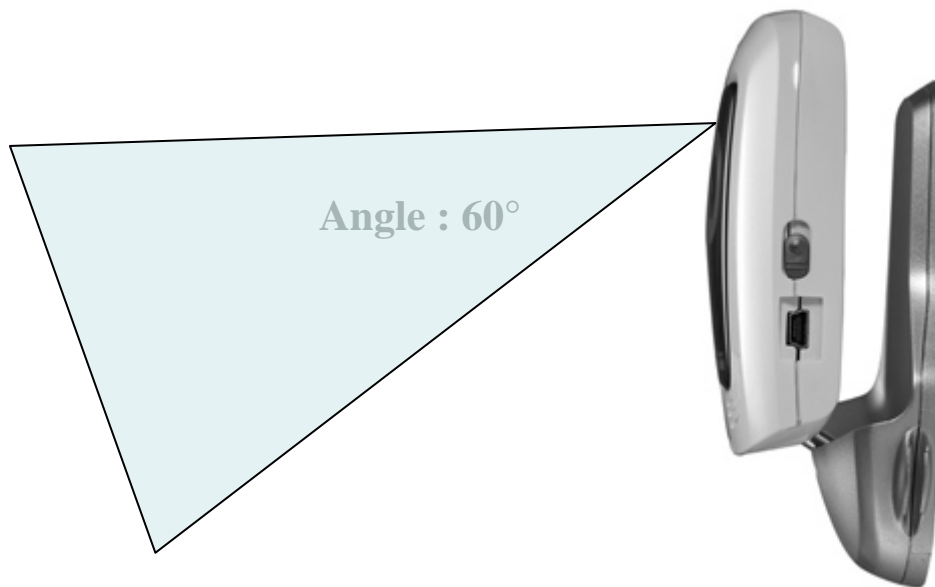

## CAMERA DE SURVEILLANCE GSM V900

AVEC SENSORS – Ouverture de porte (1) – Bris de glace (1)  
Détection de fumée (1) - Détection de gaz (1)

4 SENSORS OFFERTS	 Fumée	 Ouverture de porte	 Détection de Gaz	 Bris de glace
----------------------	--	--	---	--

## CAMERA DE SURVEILLANCE GSM V900

AVEC 4 SENSORS – Ouverture de porte (1) – Bris de glace (1)  
Détection de fumée (1) - Détection de gaz (1)

Installation rapide, la camera de surveillance une fois paramétrée se déclenche dès qu'elle détecte un mouvement ou une intrusion ; elle capture alors quelques images (entre 1 et 8) et les envoie instantanément par MMS sur votre mobile ou votre adresse électronique; avec possibilité pour l'utilisateur, quelque soit le lieu où il se trouve, d'activer la fonction audio lui permettant d'ouvrir le canal audio et d'écouter tout ce qui se dit autour de la camera.