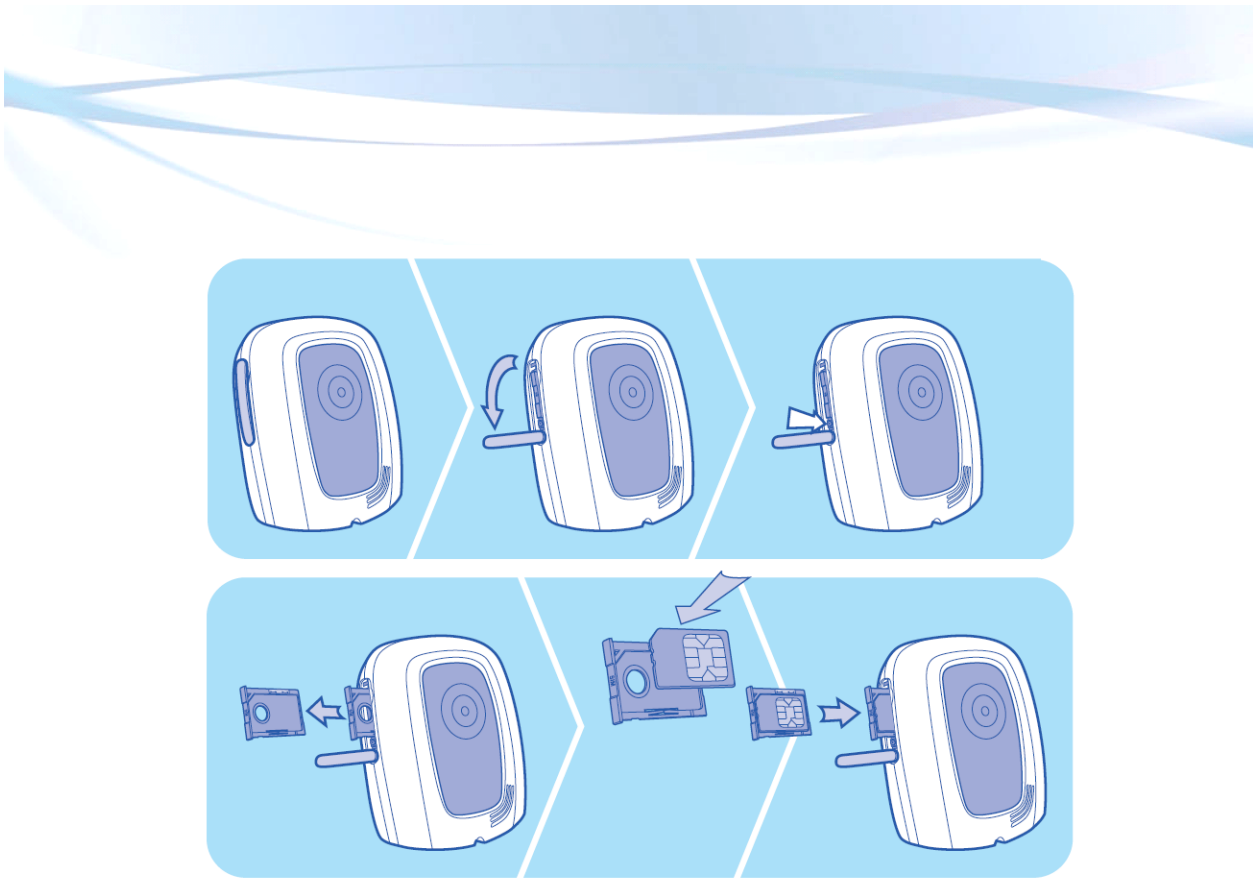

CAMERA DE SURVEILLANCE GSM V900

AVEC 4 SENSORS – Ouverture de porte (1) – Bris de glace (1)
Détection de fumée (1) - Détection de gaz (1)

Vous insérez une carte SIM à l'intérieur de la camera (celle-ci sans code Pin)
Vous paramétrez votre camera suivant le manuel.

www.techdigitale.com