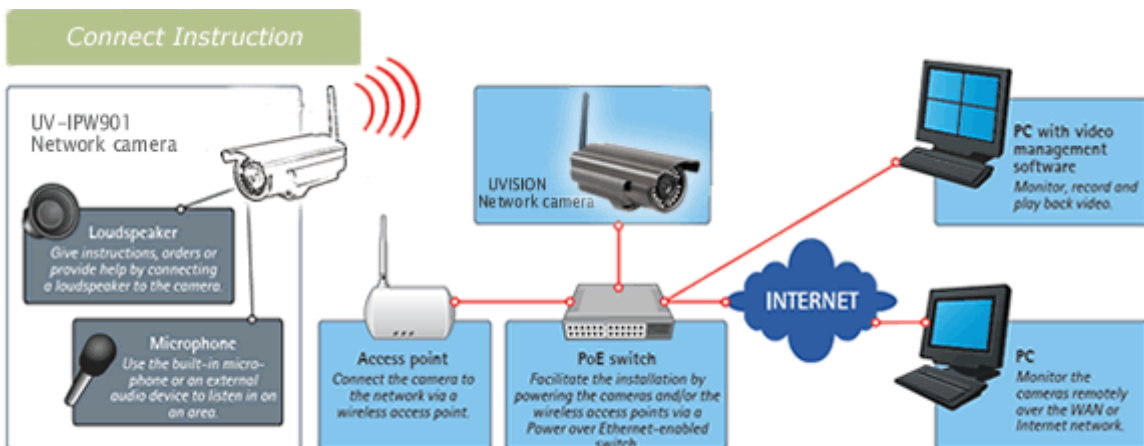

CAMERA IP WIFI WATERPROOF INFRA ROUGE IR
www.techdigitale.com

CAMERA IP WIFI WATERPROOF INFRA ROUGE IR