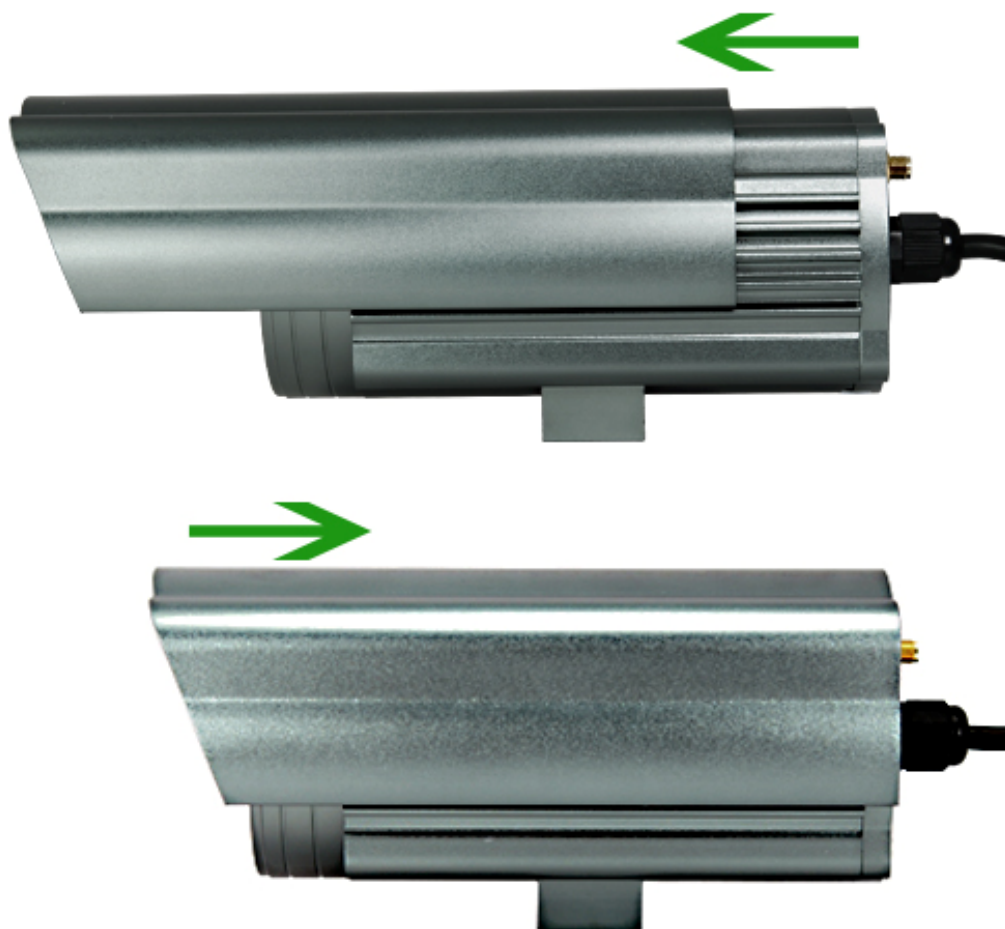

Camera de surveillance IP / WIFI / DVR
Waterproof – Vision nocturne – Certification CE / FC

CULM-I34

www.techdigitale.com

Spécialisé dans la vente de matériel de surveillance et d'espionnage pour le particulier et professionnel.