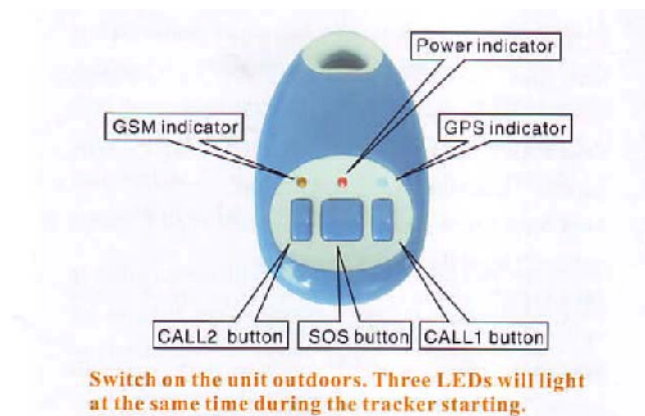

www.techdigitale.com

AMRI WORLD TRADING

Nous restons à votre disposition pour tous renseignements complémentaires

BALISE DE GEOLOCALISATION – GPS TRACKER – GSM/GPRS

Garantie 24 mois/ Echange standard

Un petit mot sur le paramétrage : Vous communiquez et paramétrez votre Tracker uniquement par SMS, sauf dans le cas où vous souhaitez entendre secrètement ou dialoguer.

Un manuel Français est disponible.

Le contenu de votre boîte :

- 1 Tracker
- Câble USB
- Chargeur secteur (120V-240V 50/60Hz)
- Manuel Anglais + traduction en Français

www.techdigitale.com

AMRI WORLD TRADING