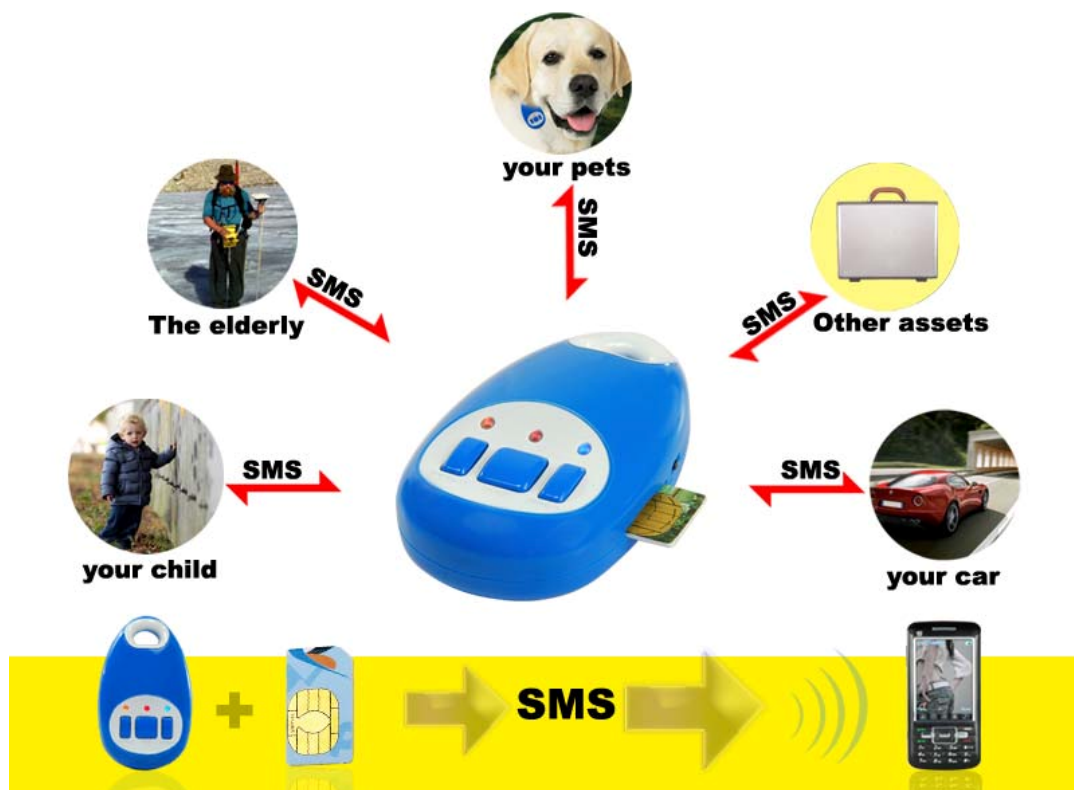

www.techdigitale.com

AMRI WORLD TRADING

BALISE DE GEOLOCALISATION – GPS TRACKER – GSM/GPRS

Garantie 24 mois/ Echange standard

Principales fonctions :

- **Demande de position géographique :** Votre Tracker vous informe de sa position par SMS (lien direct vers Google Maps dans le cas où vous êtes équipé d'un Smartphone) à défaut latitude et longitude vous seront envoyés, ceux-ci à reporter sur votre GPS ou site de Google Maps (voir ci-dessous).
- **Demander au Tracker d'envoyer la position toutes les 30S (à intervalle de temps) :** Vous pouvez paramétrer votre Tracker pour qu'il vous informe automatiquement de sa position dans un intervalle de temps déterminé (H, Mn, Sec)
- **Touche SOS :** Votre Tracker possède une fonction SOS, par simple pression de 3s sur cette touche, votre Tracker envoie un SMS vers les numéros de téléphone paramétrés. Ex de SMS reçu : "Help me ! + Position géographique + Vitesse de déplacement"
- **Touche DIAL 1 et DIAL 2 :** Votre Tracker possède 2 touches aux extrémités, celles-ci sont reliées à 2 numéros de téléphone que vous aurez au préalable configurés. Par simple pression de 3s vous pourrez communiquer, entendre et parler.
- **Ecoute à distance :** Vous composez depuis votre mobile le numéro de la carte SIM qui se trouve dans votre Tracker, vous entendrez les sons, conversations autour de votre Tracker. (le petit + c'est que seul l'un des numéros configurés dans le Tracker peut entendre !)
- **Alarme vitesse :** Vous pouvez configurer votre Tracker de façon à ce qu'il vous envoie une alerte par SMS dès qu'une vitesse de déplacement est atteinte. Exemple, vous ne souhaitez pas que le porteur de ce Tracker dépasse les 120km/h, alors votre Tracker vous enverra un SMS ("Over speed ! + position géographique + Vitesse enregistrée)