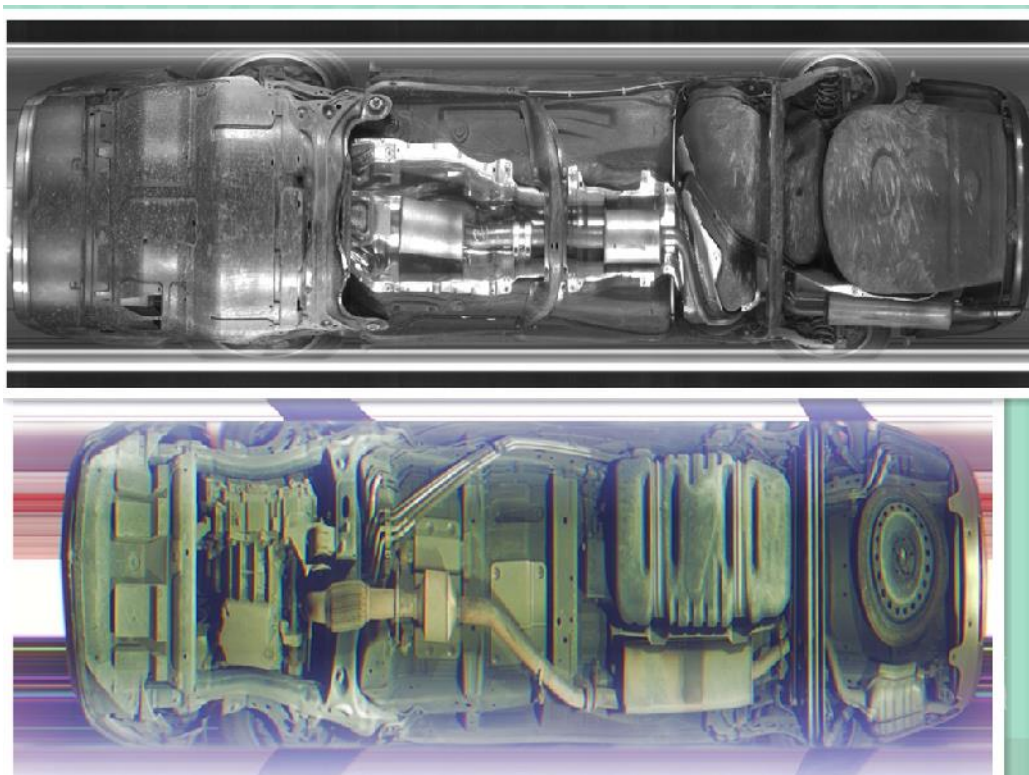

Camera d'inspection sous véhicule

www.techdigitale.com

Camera SONY 420 TLV équipée de 5 Led pour une vision de nuit jusqu'à 5 mètres, son angle de vue est de 360°, résolution 640*480.

DVR couleur détachable pour l'enregistrement, la lecture et l'inspection en direct, (720*480(NTSC) / 720*576(PAL)).

Batterie de type 3800 mAh pour une autonomie de 10 heures, bras télescopique en aluminium (90*110cm).

Trois roues multidirectionnelles, le poids de l'ensemble est de 1,5 Kg.

Garantie TECHDIGITALE 3ans avec remplacement du matériel pendant le processus SAV.

AMRI WORLD TRADING – 59000 Lille France

TECHDIGITALE©